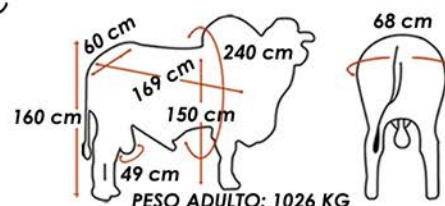

QLT T-REX

VÍDEO

Nelore Ceip

PESO ADULTO: 1026 KG

MEDIDAS DO REPRODUTOR EM COLETA

Criador/Proprietário: **Guilherme Garcia Pontieri**
 Registro: **F5792** Nascimento: **26/08/2019**

QLT JAGUAR

D 492

QLT QATAR

x

26214

QLT LABIRINTO

23812

2023	iQualitas	PN (kg)	PD (kg)	PD (mat)	MAT (total)	Peso ano	GP _{desm}	Peso sobr	PE (15 m)	MUSC _{sob}	GEST	Reconc.	Parto _{prec}
DEP	21.20	-1.10	4.50	1.90	4.10	10.90	8.80	13.30	1.90	0.44	-1.00	8.25	8.74
ACC		81	78	18	18	35	42		52	45	23	21	20
Top %	0.1	0.5	10	20	10	3	0.5	2	0.5	1	3	25	25

Nº de filhos: 267

Nº de rebanhos: 13