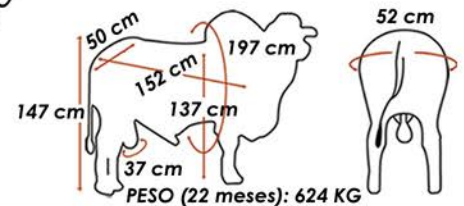

Nelore Ceip

PESO (22 meses): 624 KG
MEDIDAS DO REPRODUTOR EM COLETA

Criador/Proprietário: **Fazenda Santa Thereza**
Ceip: **52617 FST** Nascimento: **22/11/2017**

DeltaGen FEV/2024

	DADOS DE DESMAMA					DADOS DE SOBREANO															
	IDESM	IFINAL	RMAT	IFRIG	IPREC	PN	D160	GND	CONF	PREC	MUSC	UMB	D240	GDS	D400	CONF	PREC	MUSC	UMB	PEI	IPPg
DEP	32.65	25.01	22.53	1.29	23.30	0.94	16.19	7.63	0.36	0.46	0.50	0.60	48.97	6.16	65.16	0.45	0.43	0.49	0.58	1.25	-8.69
ACC	98	96	54	66	91	98	98	98	98	98	98	99	97	97	97	97	97	97	99	95	86
Top %	1	1	1	37	4	98	1	0.4	0.7	0.5	0.3	5	3	0.9	1	0.5	0.9	0.7	10	0.2	7

Nº de filhos na desmama: 806

Nº de filhos no sobreano: 413