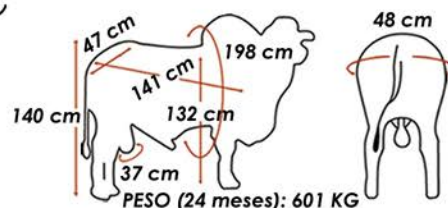

Nelore Ceip

PESO (24 meses): 601 KG

MEDIDAS DO REPRODUTOR EM COLETA

Criador/Proprietário: **Fazenda Rancho Fundo**  
 Ceip: **797118 RF** Nascimento: **10/09/2018**

DVORAK AJ

078007 AJ

ASSÍS AJ

x

Nº de filhos na desmama: 44

Nº de filhos no sobreano: 29