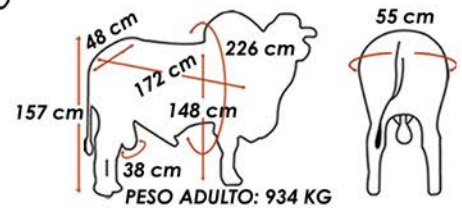

# ABRAÃO PTZ

VÍDEO

Nelore Ceip

PESO ADULTO: 934 KG

MEDIDAS DO REPRODUTOR EM COLETA

Criador/Proprietário: **Rodolfo Bento Pereira**  
 Ceip: **D50414 PTZ** Nascimento: **07/10/2014**

**DeltaGen** FEV/2024

	DADOS DE DESMAMA					DADOS DE SOBREANO															
	IDESM	IFINAL	RMAT	IFRIG	IPREC	PN	D160	GND	CONF	PREC	MUSC	UMB	D240	GDS	D400	CONF	PREC	MUSC	UMB	PEI	IPPg
DEP	14.61	12.49	16.84	6.84	-6.76	-0.31	10.12	4.86	0.15	0.22	0.19	0.65	37.21	4.58	47.33	0.15	0.36	0.31	0.65	-0.26	1.96
ACC	98	98	95	77	98	98	98	98	98	98	98	99	98	98	98	98	98	98	99	98	98
Top %	18	12	3	3	70	27	5	2	11	6	10	1	7	3	5	14	2	4	1	85	63

Nº de filhos na desmama: 8886

Nº de filhos no sobreano: 6491