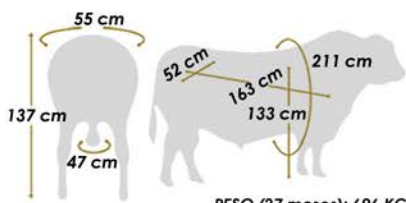

Brangus

Criador/Proprietário: Agropecuária Guapiara Ltda.

Registro: PS 146707

Tatuagem: BE2801

Nascimento: 08/10/2018

Avaliação Selection Beef 08/03/2021

Avaliação de Carcaça e Qualidade de Carne

Peso (kg)	AOL (cm ²)	AOL/100 kg	Ratio	Marmoreio	EGS (mm)	EGS/100 kg	Picanha (mm)
717.00	108.02	15.07	0.51	2.93	4.72	0.66	8.13

PESO (27 meses): 696 KG

MEDIDAS DO REPRODUTOR EM COLETA

Avô materno: Guapiara BR1359 FLORIM

SHUN'S AFFIRMED 416N4

CB HOMBRE 541T3

MS BRINKS BRIGHT SIDE 541K28

GUAPIARA BR3538 MYDAS TE

RANCHO 313 TE - 313