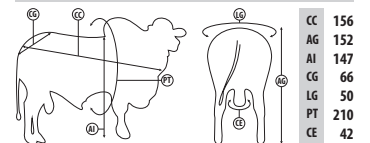

NELORE CEIP DAISAN NIP

Accelerated Genetics®

Registro: 19413NIP

Criador: Pipapora Agropecuária
Nascimento: 21/08/2013

ASSISTIR VÍDEO

MEDIDAS DO REPRODUTOR EM COLETA

PESO ADULTO: 997 kg

FLORIM CFM
55514804EGA