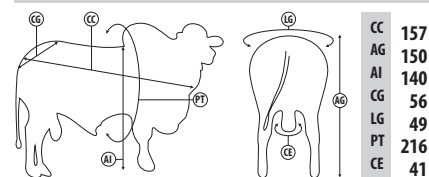

MEDIDAS DO REPRODUTOR EM COLETA

CC 157
AG 150
AI 140
CG 56
LG 49
PT 216
CE 41

PESO (26 meses): 712 kg

QLT NERO
17414

QLT Q1

14517

QLT OVNI
6215

SUMÁRIO ALIANÇA - 08/2025

	DADOS DE DESMAMA										DADOS DE SOBREANO								
	IDESM	IFINAL	RMAT	PN	D160	GND	CONF	PREC	MUSC	UMB	D240	GDS	D400	CONF	PREC	MUSC	UMB	PEI	IPPg
DEP	24.64	-	-0.79	-0.52	11.82	4.80	0.14	0.61	0.53	0.43	-	-	-	-	-	-	-	-	-
ACC	97	-	35	97	97	97	97	97	97	98	-	-	-	-	-	-	-	-	-
TOP %	1	-	54	13	2	2	15	1	1	89	-	-	-	-	-	-	-	-	-

QUALITAS - 08/2025

	iQUALITAS	PN	PD	MPD	GPD	PSOB	PE450	MUSC
DEP	18.45	-0.60	7.41	3.06	5.01	12.43	0.96	0.55
ACC	-	45	27	8	36	-	33	31
TOP %	-	4	2	5	5	2	4	0.1