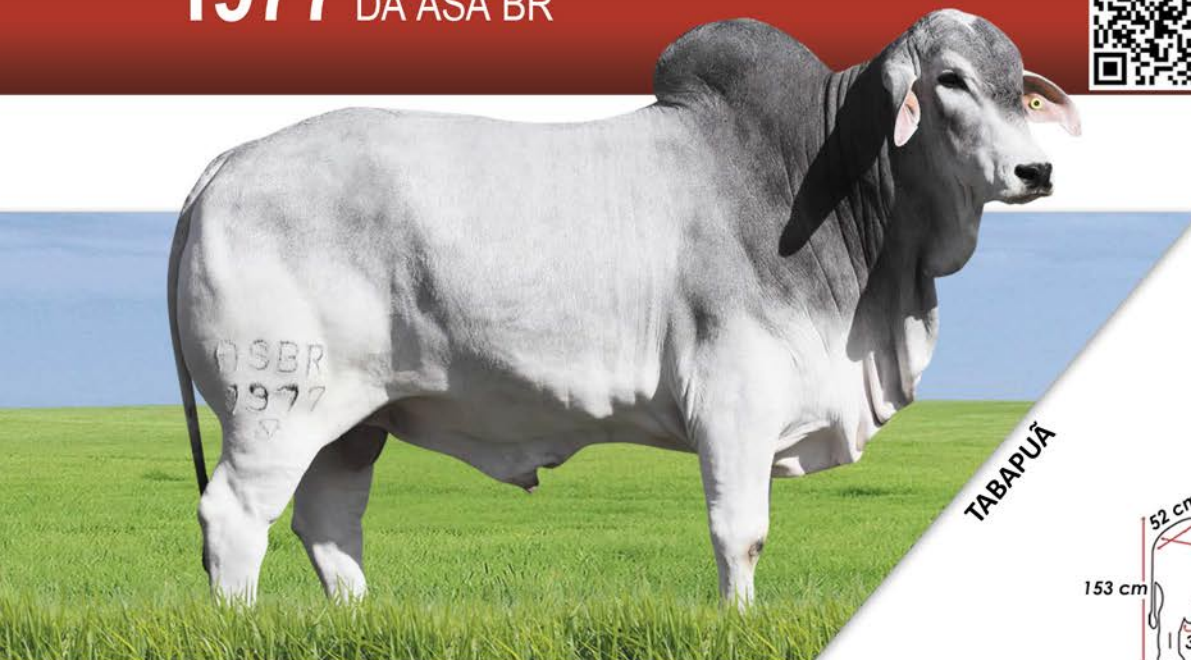

# 1977 DA ASA BR

VÍDEO

TABAPUÁ

PESO (23 meses): 620 KG

MEDIDAS DO REPRODUTOR EM COLETA

Criador/Proprietário: Raimundo Jezualdo Sales  
Registro: ASBR 1977 Nascimento: 13/10/2020

OLSEN TE MB DA FLOR

PALEBA DO COCA

BENEDITO DO COCA

x

MAMATA DA ASA BR

BELO TE SM DA AMAPÁ

MELANCIA 4 IRMÃS