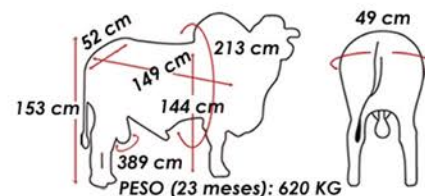

# 1977 DA ASA BR

VÍDEO

TABAPUÁ

PESO (23 meses): 620 KG

MEDIDAS DO REPRODUTOR EM COLETA

Criador/Proprietário: Raimundo Jezualdo Sales  
Registro: ASBR 1977 Nascimento: 13/10/2020

OLSEN TE MB DA FLOR

PALEBA DO COCA