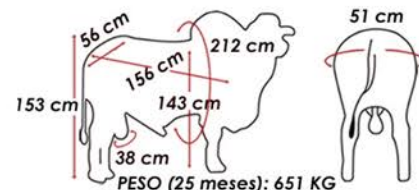

TAPAPUÁ

PESO (25 meses): 651 KG

MEDIDAS DO REPRODUTOR EM COLETA

Criador/Proprietário: Raimundo Jezualdo Sales
Registro: ASBR 1926 Nascimento: 23/08/2020

AVAÍ DE TABA.

IOGA DE CMC

PARANÁ DE CMC

x OPAJA DA ASA BR