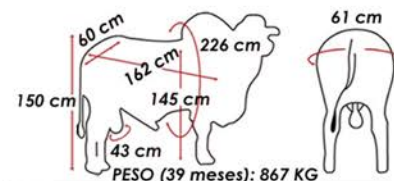

NELORE PO

PESO (39 meses): 867 KG
MEDIDAS DO REPRODUTOR EM COLETA

Criador: Agropec. Onix Proprietários: Carlos Alberto Mestriner e Outros/Condomínio
Registro: ONIX 7547 Nascimento: 16/06/2017

JULHO/23	IQGg	CRESCIMENTO			MAT.	REPRODUÇÃO			CARÇAÇA		
		PN _{kg}	PD _{kg}	PS _{kg}		P _{120-EM kg}	PES _{cm}	IPP _{dias}	STAY _%	AOL _{cm²}	EGS _{cm}
DEP	25,65	0,46	10,19	16,55	2,22	1,66	-18,25	34,59	3,2	0,18	1,22
ACC		30	30	27	24	22	21	21	20	18	16
TOP %	3	86	2	4	12	0,5	7	16	1	43	7

FILHOS: 0 REBANHOS: 0

2023-3	iABCZg	CRESCIMENTO			MAT.	REPRODUÇÃO				CARÇAÇA		
		PD-ED	PA-ED	PS-ED		PM-EM	IPP	STAY	PE365	PE450	AOL	ACAB
DEP	18,64	10,19	14,37	16,55	2,22	-18,25	34,59	0,93	1,66	3,2	0,18	1,22
ACC		30	27	27	24	21	21	21	22	20	18	16
DECA	1	1	1	1	1	1	2	1	1	1	5	1