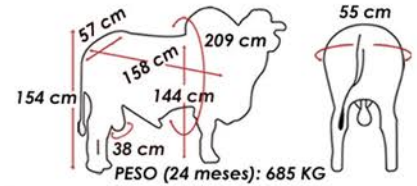

878 FIV DO TOZZATTI

VÍDEO

NELORE PO

PESO (24 meses): 685 KG
MEDIDAS DO REPRODUTOR EM COLETA

Criador/Proprietário: Francisco Carlos Assi Tozzatti
Registro: TZZA 878 Nascimento: 20/09/2021

JULHO/23	GENE PLUS IQGg	CRESCIMENTO			MAT.	REPRODUÇÃO			CARÇAÇA		
		PN _{kg}	PD _{kg}	PS _{kg}	P _{120-EM} kg	PES _{cm}	IPP _{dias}	STAY %	AOL _{cm²}	EGS _{dm}	MAR %
DEP	36,65	0,52	11,27	26,03	3,64	0,46	-9,21	38,34	3,22	3,99	3,29
ACC		40	44	44	35	38	29	20	38	32	30
TOP %	0,5	90	0,5	0,1	2	30	27	3	1	0,1	0,1

FILHOS: 0 REBANHOS: 0

2023-3	PMGZ iABCZg	CRESCIMENTO			MAT.	REPRODUÇÃO				CARÇAÇA		
		PD-ED	PA-ED	PS-ED	PM-EM	IPP	STAY	PE365	PE450	AOL	ACAB	MARM
DEP	22,88	11,27	19,29	26,03	3,64	-9,21	38,34	0,06	0,46	3,22	3,99	3,29
ACC		44	42	44	35	29	20	36	38	38	32	30
DECA	1	1	1	1	1	3	1	6	3	1	1	1