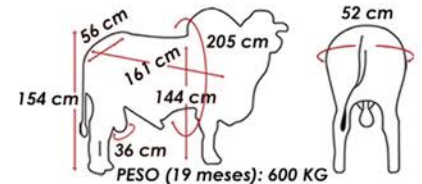

7475 DA IPB

VÍDEO

NELORE PO

PESO (19 meses): 600 KG
MEDIDAS DO REPRODUTOR EM COLETA

Criador/Proprietário: Ulisses Azul de Almeida Serra Netto
Registro: IPB 7475 Nascimento: 21/02/2022

JULHO/23	CRESCIMENTO				MAT.	REPRODUÇÃO				CARÇAÇA		
	IQGg	PN kg	PD kg	PS kg	P120-EM kg	PES cm	IPP dias	STAY %	AOL cm ²	EGS dm	MAR %	
DEP	57,94	1,31	21,9	39,81	4,26	1,97	-27,5	48,06	4,13	3,25	2,14	
ACC		37	39	40	28	33	21	18	33	26	24	
TOP %	0,1	99	0,1	0,1	1	0,1	1	0,1	0,1	0,1	1	

FILHOS: 0 REBANHOS: 0

2023-3	CRESCIMENTO				MAT.	REPRODUÇÃO				CARÇAÇA		
	iABCg	PD-ED	PA-ED	PS-ED	PM-EM	IPP	STAY	PE365	PE450	AOL	ACAB	MARM
DEP	43,82	21,9	35,35	39,82	4,26	-27,5	48,06	1,4	1,97	4,13	3,25	2,14
ACC		39	38	40	28	21	18	32	33	33	26	24
DECA	1	1	1	1	1	1	1	1	1	1	1	1