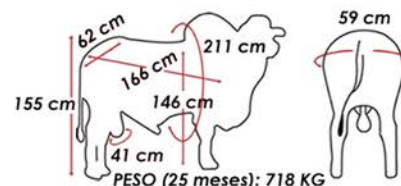

1894 FIV FVC

VÍDEO

NELORE PO

PESO (25 meses): 718 KG
MEDIDAS DO REPRODUTOR EM COLETA

Criador/Proprietário: Jairo Machado Carneiro Filho
Registro: FVCP 1894 Nascimento: 29/08/2021

REM EMBAIXADOR

REM EMBOSKADA

REM HORUS GEN. ADT.

x VIGÍLIA FVC

LÍDER FIV FVC

JADE FIV FVC

JULHO/23	GENE PLUS CRESCIMENTO				MAT.	REPRODUÇÃO			CARÇAÇA		
	IQGg	PN _{kg}	PD _{kg}	PS _{kg}	P _{120-EM} kg	PES _{cm}	IPP _{dias}	STAY _%	AOL _{cm²}	EGS _{dm}	MAR _%
DEP	55,64	1,47	21,03	38,67	7,84	3,31	-18,26	37,68	4	2,92	1,03
ACC		39	40	41	28	36	21	17	37	31	29
TOP %	0,1	99	0,1	0,1	0,1	0,1	7	4	0,5	0,5	11