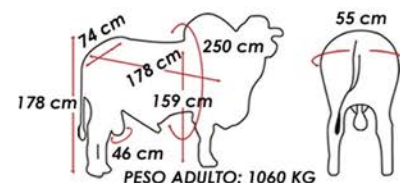

1776 DA PEDRINHA

VÍDEO

NELORE PO

PESO ADULTO: 1060 KG

MEDIDAS DO REPRODUTOR EM COLETA

Criador/Proprietário: Gianni di Raimo
Registro: GDR 1776 Nascimento: 28/08/2017

REM ARMADOR

REM URIRI

REM DULLDOG

x

MECA

MACUNI DO SALTO

EMPALA

JULHO/23	CRESCIMENTO				MAT.	REPRODUÇÃO			CARÇAÇA		
	IQGg	PN _{kg}	PD _{kg}	PS _{kg}	P _{120-EM kg}	PES _{cm}	IPP _{dias}	STAY _%	AOL _{cm²}	EGS _{dm}	MAR _%
DEP	20,22	0,42	9,45	15,35	1,39	0,98	-17,21	35,91	0,85	-0,38	0,87
ACC		43	62	58	39	54	33	23	42	34	32
TOP %	7	84	2	5	25	8	8	10	33	64	15

FILHOS: 57 REBANHOS: 1

2023-3	CRESCIMENTO				MAT.	REPRODUÇÃO				CARÇAÇA		
	iABCZg	PD-ED	PA-ED	PS-ED	PM-EM	IPP	STAY	PE365	PE450	AOL	ACAB	MARM
DEP	17,79	9,45	12,32	15,35	1,39	-17,21	35,91	0,88	0,98	0,85	-0,38	0,87
ACC		62	49	58	39	33	23	39	54	42	34	32
DECA	1	1	1	1	3	1	1	1	1	3	7	2