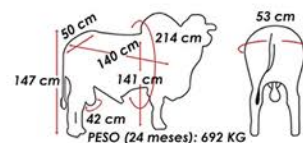

NELORE CEIP

Criador/Proprietário: Agropecuária Maragogipe Ltda.
Registro: 51520 FM Nascimento: 17/09/2020

PESO (24 meses): 692 KG

MEDIDAS DO REPRODUTOR EM COLETA

DeltaGen 2023

	DADOS DE DESMAMA					DADOS DE SOBREANO															
	IDESM	IFINAL	RMAT	IFRIG	IPREC	PN	D160	GND	CONF	PREC	MUSC	UMB	D240	GDS	D400	CONF	PREC	MUSC	UMB	PEI	IPPg
DEP	16,89	16,95	12,75	-	5,69	-0,75	8,51	4,35	0,2	0,43	0,42	0,07	40,03	5,11	48,54	0,31	0,6	0,62	0,07	0,82	-8,76
ACC	78	76	35	-	49	77	77	77	76	76	76	76	76	76	76	76	76	76	76	77	51
Top %	3	1	12	-	4	6	5	3	5	1	1	34	3	2	2	1	1	1	34	2	10

Nº de filhos na desmama: 0

Nº de filhos no sobreano: 0