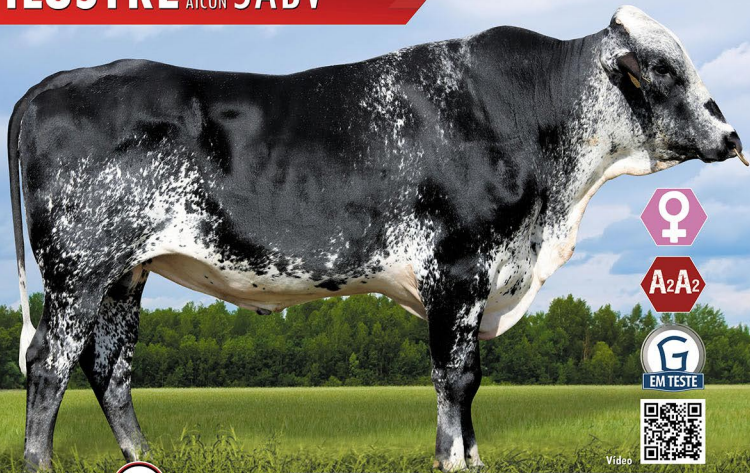

ILUSTRE AICON SABV

5/8

GIROLANDO - A2A2

Proprietário: Paulo Gabriel Reis Nader
Fazenda Santo Antonio da Bela Vista
Nascimento: 01/04/2019 Registro: 6464-BI