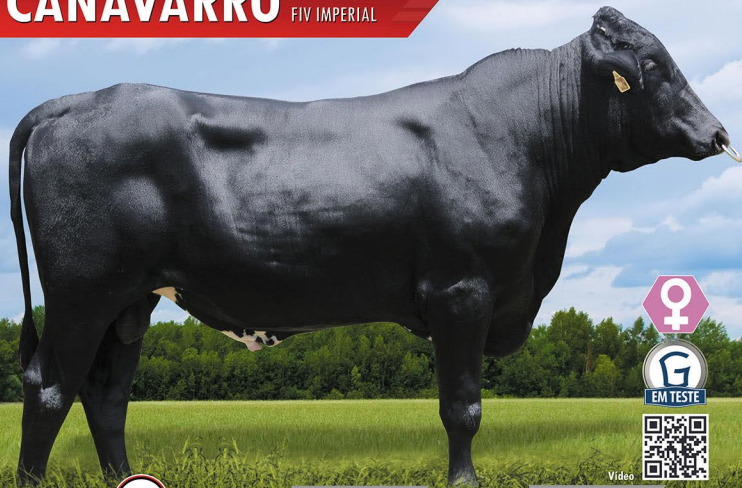

# CANAVARRO FIV IMPERIAL

**3/4**

**GIROLANDO - A1A2**

Proprietário: Leonardo Xavier Gonçalves

Fazenda Imperial

Nascimento: 31/07/2020 Registro: 8672-BQ

Rachapau Batina (filha)

Teatro da Silvânia (avó materna)

Excelente touro da linhagem Montross, Canavarro é neto de Duke e apresenta ótimos apurros, precocidade sexual, biotipo moderno e funcional. Com destaque em sua prova genômica para IPP, ele reúne produção, qualidade morfológica e precocidade sexual.