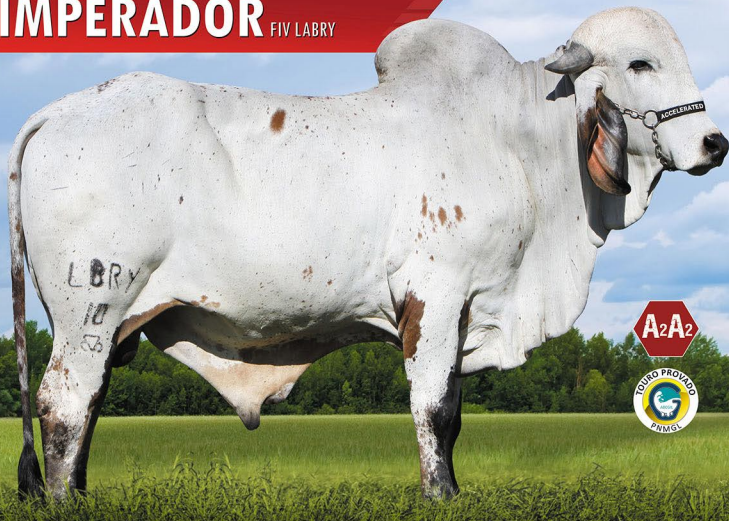

IMPERADOR

FIV LABRY

GIR LEITEIRO - A2A2

Criador: Dalila Galdeano Lopes

Nascimento: 23/11/2000 Registro: LBRY-10

Nobre Te da Cal (pai)

Sobrecarga (mãe)

Senxém Raposo (pai genitor)

Sumário ABCGIL/ABCZ/EMBRAPA

Avaliação	PTA Leite Kg	Conf. (%)	Nº de Filhas	Nº de Rebanhos
2023	355	81	1	1
PTA IPP: -13 dias			CONF: 72%	

NOBRE TE DA CAL CAL-4397

PTA Leite: +355 Kg Conf. 99%

CA EVEREST B-805